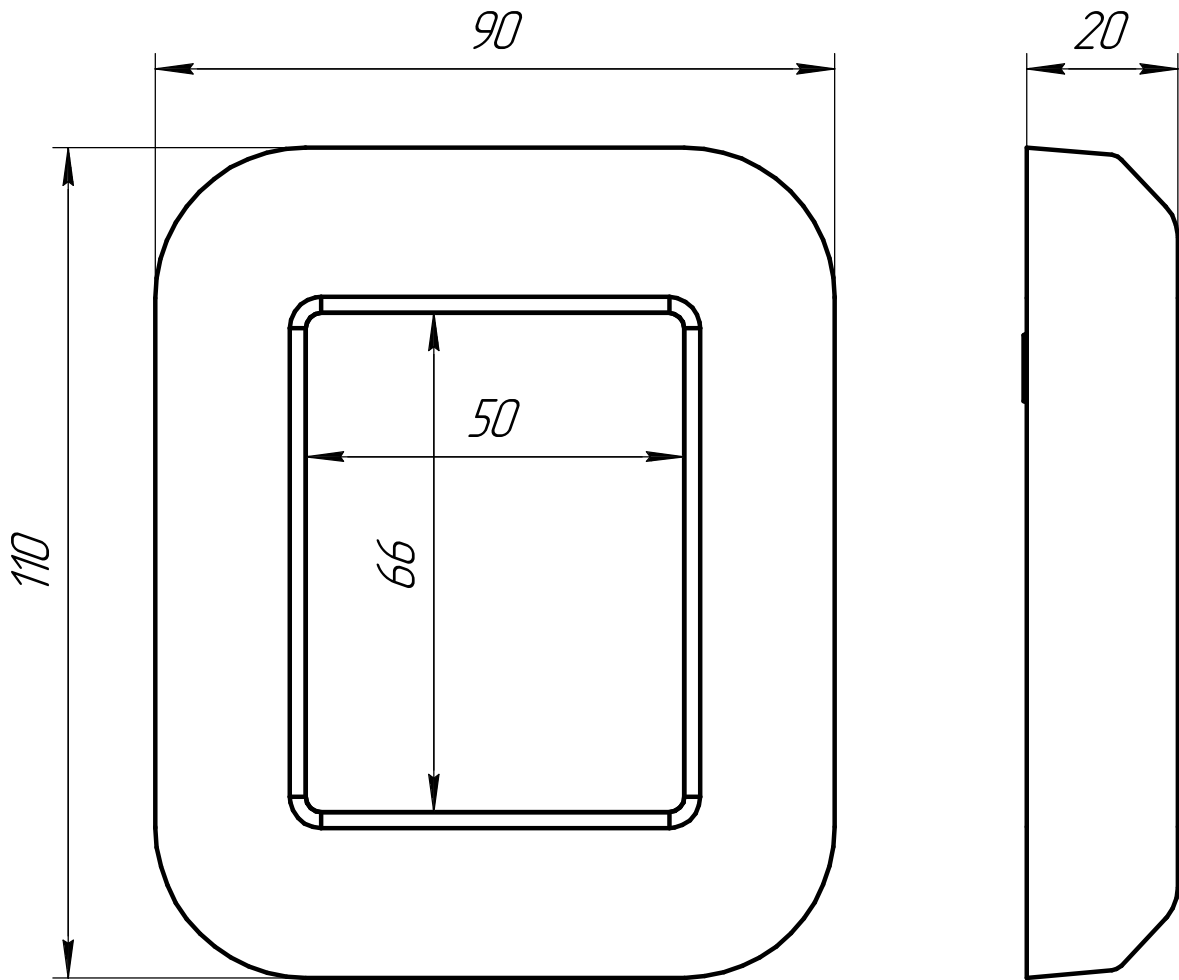

ЛРЕК.466216.003 ГЧ

Считыватель
IAC-RD-01MF
Габаритный чертёж

Лист	Масса	Масштаб
	125г	1:1

Лист 1 Листов 1

Стратегические
информационные
технологии